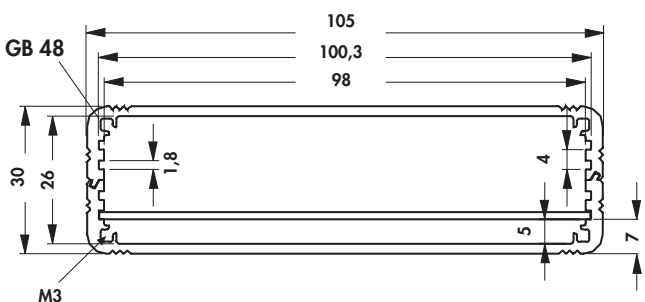

AKG 105 30 ...