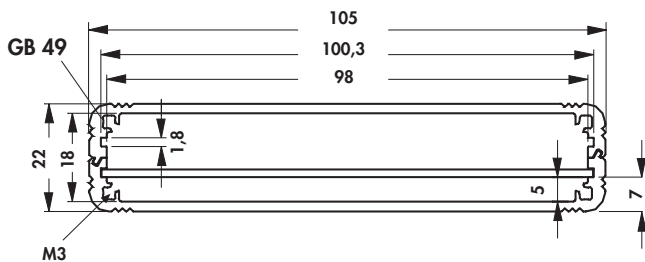

Aluminium-  
Kleingehäuse

Miniature Aluminium  
casing

Boîtier Al de  
petite dimension

- Kombinationsgehäuse mit innenliegenden Führungsnuten zur Aufnahme von 100 mm Europakarten
- Gehäusetubus bestehend aus Al-Profilen, welche gegeneinander gesteckt und verschraubt werden
- mit M3 Befestigungsgewinde für Deckplatten
- Lieferung als zerlegter Bausatz incl. 2 mm Deckplatten und Montagematerial
- andere Abmessungen und Oberflächen auf Anfrage

- combination case with inner guide rails used to mount 100 mm Eurocards
- casing tube made of aluminium sections which are slotted into each other and screwed together
- with M3 fixing threads for cover panels
- supplied as kit to be assembled including 2 mm cover panels and mounting material
- other dimensions and surface treatments on request

- boîtier combiné avec glissières intérieures pour le montage de cartes Euro de 100 mm
- construction tubulaire en profilés d'aluminium insérés l'un dans l'autre et fixés par vissage
- avec taraudage de fixation M3 pour les couvercles
- livré sous forme de jeu de pièces détachées prêt-à-monter et comportant les couvercles 2 mm et le petit matériel de fixation
- d'autres dimensions et traitements sur demande