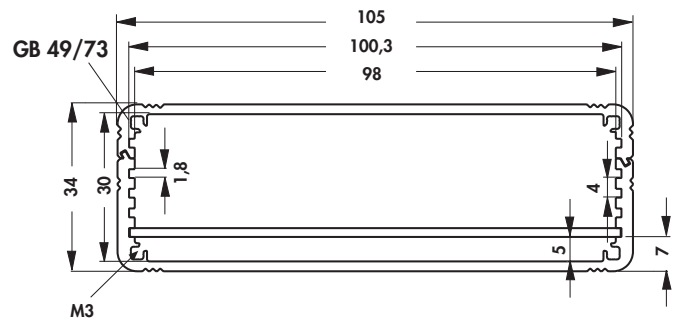

AKG 105 34 ...