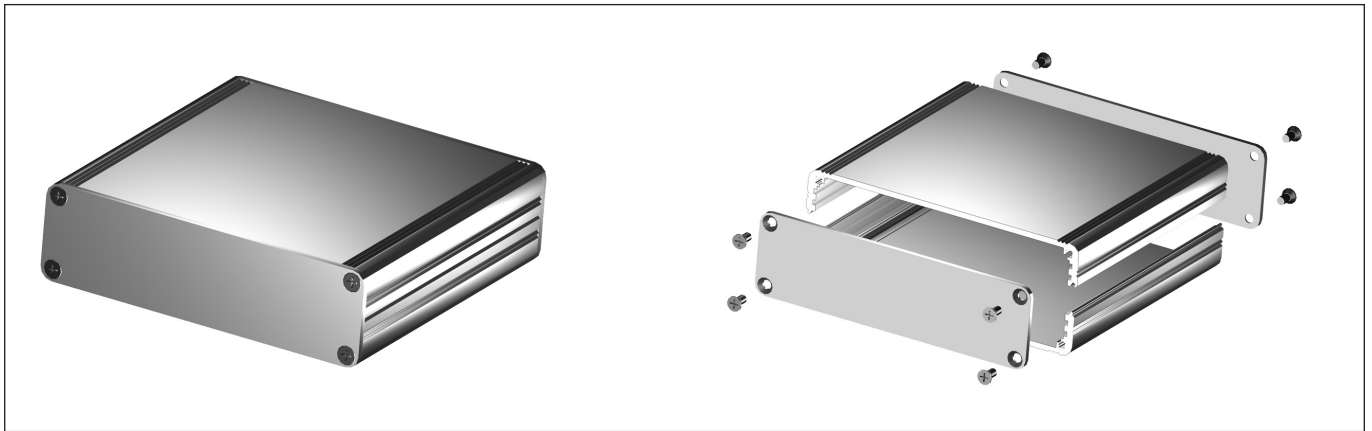

Aluminium-  
Kleingehäuse

Miniature Aluminium  
casing

Boîtier Al de  
petite dimension

- Kombinationsgehäuse mit innenliegenden Führungsnuten zur Aufnahme von 100 mm Europakarten
- Gehäusetubus bestehend aus Al-Profilen, welche gegeneinander gesteckt und verschraubt werden
- mit M3 Befestigungsgewinde für Deckplatten
- Lieferung als zerlegter Bausatz incl. 2 mm Deckplatten und Montagematerial
- andere Abmessungen und Oberflächen auf Anfrage

- combination case with inner guide rails used to mount 100 mm Eurocards
- casing tube made of aluminium sections which are slotted into each other and screwed together
- with M3 fixing threads for cover panels
- supplied as kit to be assembled including 2 mm cover panels and mounting material
- other dimensions and surface treatments on request

- boîtier combiné avec glissières intérieures pour le montage de cartes Euro de 100 mm
- construction tubulaire en profilés d'aluminium insérés l'un dans l'autre et fixés par vissage
- avec taraudage de fixation M3 pour les couvercles
- livré sous forme de jeu de pièces détachées prêt-à-monter et comportant les couvercles 2 mm et le petit matériel de fixation
- d'autres dimensions et traitements sur demande