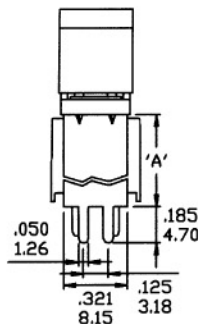

SPDT

OPTION CODE	DIM. 'A'
VS2	.461 11.70
VS3	.630 16.00

P.C.MOUNTING

VS2-VS3

DPDT

OPTION CODE	DIM. 'A'
VS2	.461 11.70
VS3	.630 16.00

P.C.MOUNTING

U2-VS3

3PDT

OPTION CODE	DIM. 'A'
U2	.551 14.00
VS3	.630 16.00

P.C.MOUNTING