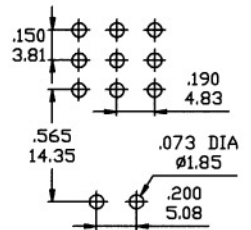

TERMINATION OPTIONS

M7

DPDT

P.C.MOUNTING

M7

3PDT

P.C.MOUNTING

VS2-VS3

SPDT

OPTION CODE	DIM. 'A'
VS2	.461 11.70
VS3	.630 16.00

P.C.MOUNTING

VS2-VS3

DPDT

OPTION CODE	DIM. 'A'
VS2	.461 11.70
VS3	.630 16.00

P.C.MOUNTING

U2-VS3

3PDT

OPTION CODE	DIM. 'A'
U2	.551 14.00
VS3	.630 16.00

P.C.MOUNTING