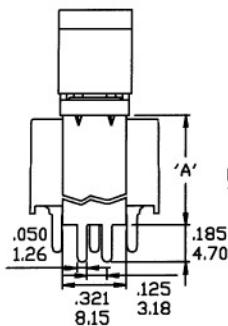

SPDT

OPTION CODE	DIM. 'A'
VS2	.461 11.70
VS3	.630 16.00

P.C.MOUNTING

VS2-VS3

DPDT

OPTION CODE	DIM. 'A'
VS2	.461 11.70
VS3	.630 16.00

P.C.MOUNTING

U2-VS3

3PDT

OPTION CODE	DIM. 'A'
U2	.551 14.00
VS3	.630 16.00

P.C.MOUNTING