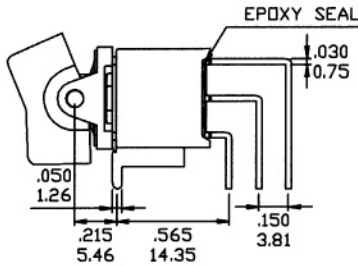

TERMINATION OPTIONS

M7

DPDT

P.C.MOUNTING

M7

3PDT

P.C.MOUNTING

VS2-VS3

SPDT

OPTION CODE	DIM. 'A'
VS2	.461 11.70
VS3	.630 16.00

P.C.MOUNTING

VS2-VS3

DPDT

OPTION CODE	DIM. 'A'
VS2	.461 11.70
VS3	.630 16.00

P.C.MOUNTING

U2-VS3

3PDT

OPTION CODE	DIM. 'A'
U2	.551 14.00
VS3	.630 16.00

P.C.MOUNTING