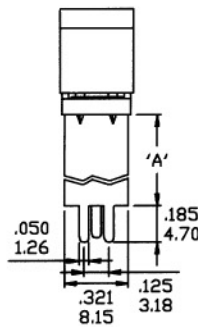

TERMINATION OPTIONS

M7

DPDT

P.C.MOUNTING

M7

3PDT

P.C.MOUNTING

VS2-VS3

SPDT

OPTION CODE	DIM. 'A'
VS2	.461 11.70
VS3	.630 16.00

P.C.MOUNTING

VS2-VS3

DPDT

OPTION CODE	DIM. 'A'
VS2	.461 11.70
VS3	.630 16.00

P.C.MOUNTING

U2-VS3

3PDT

OPTION CODE	DIM. 'A'
U2	.551 14.00
VS3	.630 16.00

P.C.MOUNTING