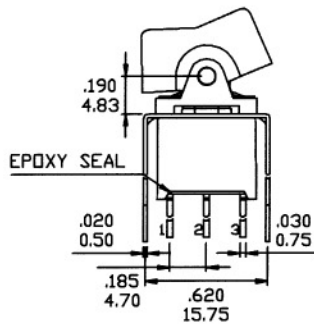

TERMINATION OPTIONS

M7

DPDT

P.C.MOUNTING

M7

3PDT

P.C.MOUNTING

VS2-VS3

SPDT

OPTION CODE	DIM. 'A'
VS2	.461 11.70
VS3	.630 16.00

P.C.MOUNTING

VS2-VS3

DPDT

OPTION CODE	DIM. 'A'
VS2	.461 11.70
VS3	.630 16.00

P.C.MOUNTING

U2-VS3