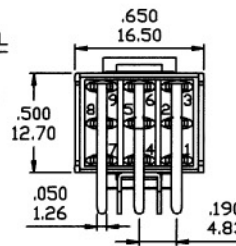

TERMINATION OPTIONS

M7

DPDT

P.C.MOUNTING

M7

3PDT

P.C.MOUNTING

VS2-VS3

SPDT

OPTION CODE	DIM. 'A'
VS2	.461 11.70
VS3	.630 16.00

P.C.MOUNTING

VS2-VS3

DPDT

OPTION CODE	DIM. 'A'
VS2	.461 11.70
VS3	.630 16.00

P.C.MOUNTING

U2-VS3

3PDT

OPTION CODE	DIM. 'A'
U2	.551 14.00
VS3	.630 16.00

P.C.MOUNTING