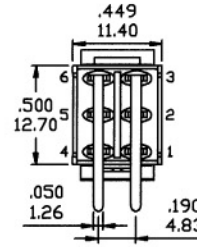

TERMINATION OPTIONS

M7

DPDT

P.C.MOUNTING

M7

3PDT

P.C.MOUNTING

VS2-VS3

SPDT

OPTION CODE	DIM. 'A'
VS2	.461 11.70
VS3	.630 16.00

P.C.MOUNTING

VS2-VS3

DPDT

OPTION CODE	DIM. 'A'
VS2	.461 11.70
VS3	.630 16.00

P.C.MOUNTING

U2-VS3

3PDT

OPTION CODE	DIM. 'A'
U2	.551 14.00
VS3	.630 16.00

P.C.MOUNTING