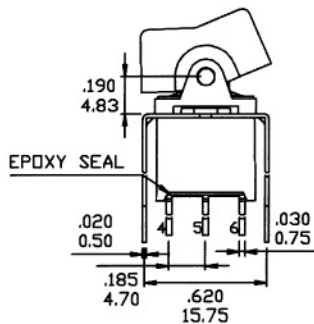

SPDT

OPTION CODE	DIM. 'A'
VS2	.461 11.70
VS3	.630 16.00

P.C.MOUNTING

VS2-VS3

DPDT

OPTION CODE	DIM. 'A'
VS2	.461 11.70
VS3	.630 16.00

P.C.MOUNTING

U2-VS3

3PDT

OPTION CODE	DIM. 'A'
U2	.551 14.00
VS3	.630 16.00

P.C.MOUNTING