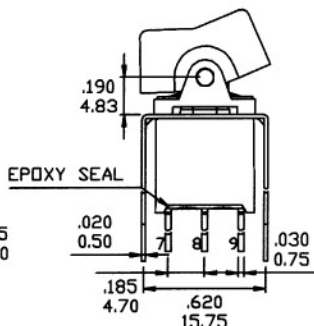

SPDT

OPTION CODE	DIM. 'A'
VS2	.461 11.70
VS3	.630 16.00

P.C.MOUNTING

VS2-VS3

DPDT

OPTION CODE	DIM. 'A'
VS2	.461 11.70
VS3	.630 16.00

P.C.MOUNTING

U2-VS3

3PDT

OPTION CODE	DIM. 'A'
U2	.551 14.00
VS3	.630 16.00

P.C.MOUNTING