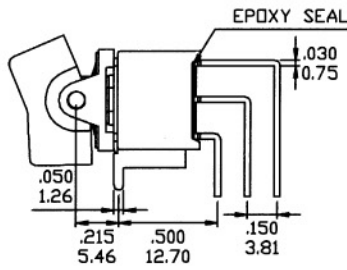

TERMINATION OPTIONS

M7

DPDT

P.C.MOUNTING

M7

3PDT

P.C.MOUNTING

VS2-VS3

SPDT

OPTION CODE	DIM. 'A'
VS2	.461 11.70
VS3	.630 16.00

P.C.MOUNTING

VS2-VS3

DPDT

OPTION CODE	DIM. 'A'
VS2	.461 11.70
VS3	.630 16.00

P.C.MOUNTING

U2-VS3

3PDT

OPTION CODE	DIM. 'A'
U2	.551 14.00
VS3	.630 16.00

P.C.MOUNTING