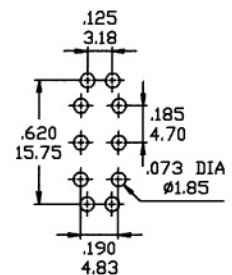

SPDT

OPTION CODE	DIM. 'A'
VS2	.461 11.70
VS3	.630 16.00

P.C.MOUNTING

VS2-VS3

DPDT

OPTION CODE	DIM. 'A'
VS2	.461 11.70
VS3	.630 16.00

P.C.MOUNTING

U2-VS3

3PDT

OPTION CODE	DIM. 'A'
U2	.551 14.00
VS3	.630 16.00

P.C.MOUNTING