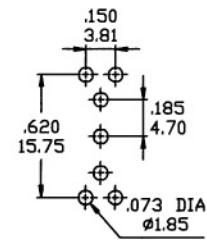

TERMINATION OPTIONS

M7

DPDT

P.C.MOUNTING

M7

3PDT

P.C.MOUNTING

VS2-VS3

SPDT

OPTION CODE	DIM. 'A'
VS2	.461 11.70
VS3	.630 16.00

P.C.MOUNTING

VS2-VS3

DPDT

OPTION CODE	DIM. 'A'
VS2	.461 11.70
VS3	.630 16.00

P.C.MOUNTING

U2-VS3

3PDT

OPTION CODE	DIM. 'A'
U2	.551 14.00
VS3	.630 16.00

P.C.MOUNTING