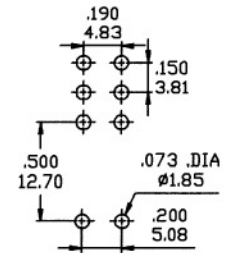

TERMINATION OPTIONS

M7

DPDT

P.C.MOUNTING

M7

3PDT

P.C.MOUNTING

VS2-VS3

SPDT

OPTION CODE	DIM. 'A'
VS2	.461 11.70
VS3	.630 16.00

P.C.MOUNTING

VS2-VS3

DPDT

OPTION CODE	DIM. 'A'
VS2	.461 11.70
VS3	.630 16.00

P.C.MOUNTING

U2-VS3

3PDT

OPTION CODE	DIM. 'A'
U2	.551 14.00
VS3	.630 16.00

P.C.MOUNTING