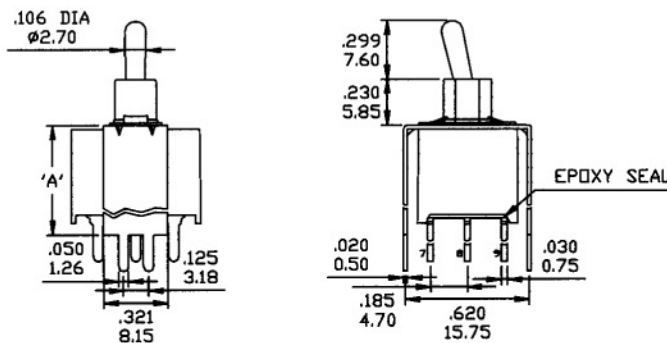

VS2-VS3

P.C.MOUNTING

OPTION CODE	DIM. 'A'
VS2	.461 11.70
VS3	.630 16.00

DPDT

U2-VS3

P.C.MOUNTING

OPTION CODE	DIM. 'A'
U2	.551 14.00
VS3	.630 16.00

3PDT

VS4-VS5

P.C.MOUNTING

OPTION CODE	DIM. 'A'
VS4	.461 11.70
VS5	.630 16.00

SPDT