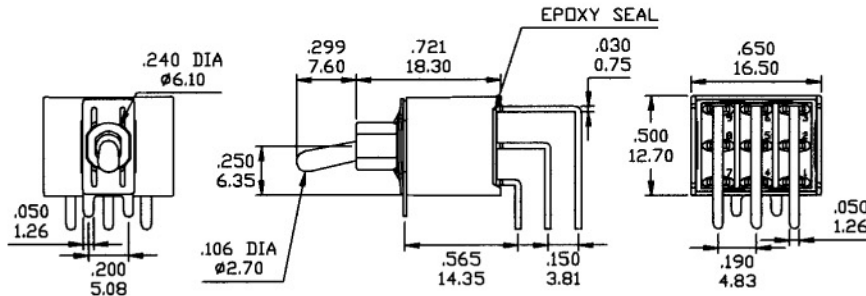

TERMINATION OPTIONS

M7

P.C.MOUNTING

3PDT

VS2-VS3

P.C.MOUNTING

OPTION CODE	DIM. 'A'
VS2	.461 11.70
VS3	.630 16.00

SPDT

VS2-VS3

P.C.MOUNTING

OPTION CODE	DIM. 'A'
VS2	.461 11.70
VS3	.630 16.00

DPDT

U2-VS3

P.C.MOUNTING

OPTION CODE	DIM. 'A'
U2	.551 14.00
VS3	.630 16.00

3PDT

VS4-VS5

P.C.MOUNTING

OPTION CODE	DIM. 'A'
VS4	.461 11.70
VS5	.630 16.00

SPDT