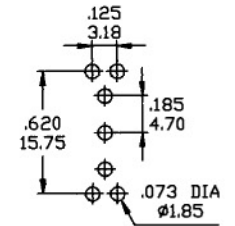

TERMINATION OPTIONS

M7

P.C.MOUNTING

3PDT

VS2-VS3

P.C.MOUNTING

OPTION CODE	DIM. 'A'
VS2	.461 11.70
VS3	.630 16.00

SPDT

VS2-VS3

P.C.MOUNTING

OPTION CODE	DIM. 'A'
VS2	.461 11.70
VS3	.630 16.00

DPDT

U2-VS3

P.C.MOUNTING

OPTION CODE	DIM. 'A'
U2	.551 14.00
VS3	.630 16.00

3PDT

VS4-VS5

P.C.MOUNTING

OPTION CODE	DIM. 'A'
VS4	.461 11.70
VS5	.630 16.00

SPDT