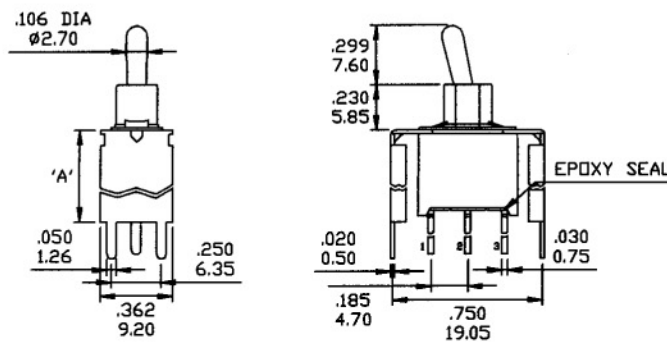

VS2-VS3

P.C.MOUNTING

OPTION CODE	DIM. 'A'
VS2	.461 11.70
VS3	.630 16.00

DPDT

U2-VS3

P.C.MOUNTING

OPTION CODE	DIM. 'A'
U2	.551 14.00
VS3	.630 16.00

3PDT

VS4-VS5

P.C.MOUNTING

OPTION CODE	DIM. 'A'
VS4	.461 11.70
VS5	.630 16.00

SPDT