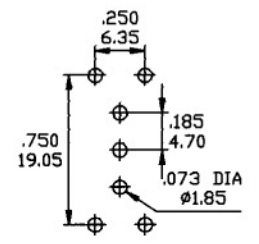

VS2-VS3

P.C.MOUNTING

OPTION CODE	DIM. 'A'
VS2	.461 11.70
VS3	.630 16.00

DPDT

U2-VS3

P.C.MOUNTING

OPTION CODE	DIM. 'A'
U2	.551 14.00
VS3	.630 16.00

3PDT

VS4-VS5

P.C.MOUNTING

OPTION CODE	DIM. 'A'
VS4	.461 11.70
VS5	.630 16.00

SPDT