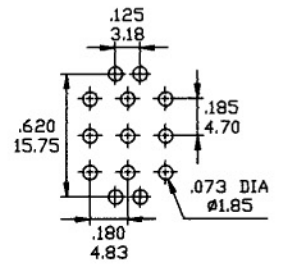

VS2-VS3

P.C.MOUNTING

OPTION CODE	DIM. 'A'
VS2	.461 11.70
VS3	.630 16.00

DPDT

U2-VS3

P.C.MOUNTING

OPTION CODE	DIM. 'A'
U2	.551 14.00
VS3	.630 16.00

3PDT

VS4-VS5

P.C.MOUNTING

OPTION CODE	DIM. 'A'
VS4	.461 11.70
VS5	.630 16.00

SPDT