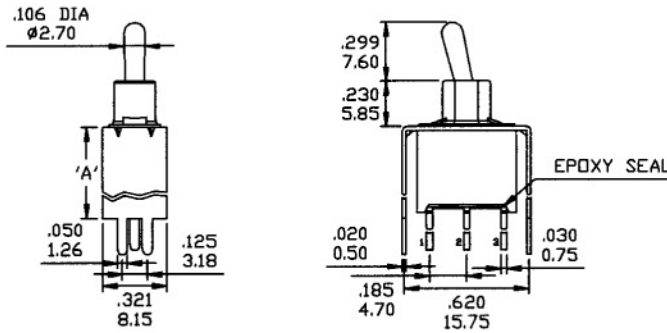

TERMINATION OPTIONS

M7

P.C.MOUNTING

3PDT

VS2-VS3

P.C.MOUNTING

OPTION CODE	DIM. 'A'
VS2	.461 11.70
VS3	.630 16.00

SPDT

VS2-VS3

P.C.MOUNTING

OPTION CODE	DIM. 'A'
VS2	.461 11.70
VS3	.630 16.00

DPDT

U2-VS3

P.C.MOUNTING

OPTION CODE	DIM. 'A'
U2	.551 14.00
VS3	.630 16.00

3PDT

VS4-VS5

P.C.MOUNTING

OPTION CODE	DIM. 'A'
VS4	.461 11.70
VS5	.630 16.00

SPDT