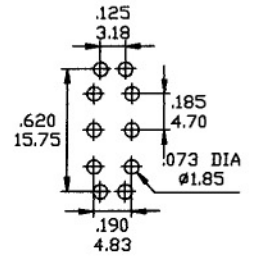

TERMINATION OPTIONS

M7

P.C.MOUNTING

3PDT

VS2-VS3

P.C.MOUNTING

OPTION CODE	DIM. 'A'
VS2	.461 11.70
VS3	.630 16.00

SPDT

VS2-VS3

P.C.MOUNTING

OPTION CODE	DIM. 'A'
VS2	.461 11.70
VS3	.630 16.00

DPDT

U2-VS3

P.C.MOUNTING

OPTION CODE	DIM. 'A'
U2	.551 14.00
VS3	.630 16.00

3PDT

VS4-VS5

P.C.MOUNTING

OPTION CODE	DIM. 'A'
VS4	.461 11.70
VS5	.630 16.00

SPDT