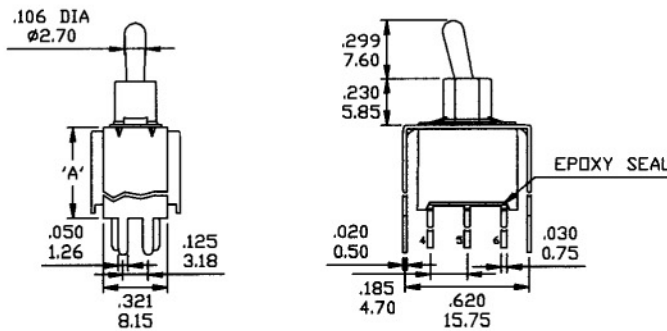

TERMINATION OPTIONS

M7

P.C.MOUNTING

3PDT

VS2-VS3

P.C.MOUNTING

OPTION CODE	DIM. 'A'
VS2	.461 11.70
VS3	.630 16.00

SPDT

VS2-VS3

P.C.MOUNTING

OPTION CODE	DIM. 'A'
VS2	.461 11.70
VS3	.630 16.00

DPDT

U2-VS3

P.C.MOUNTING

OPTION CODE	DIM. 'A'
U2	.551 14.00
VS3	.630 16.00

3PDT

VS4-VS5

P.C.MOUNTING

OPTION CODE	DIM. 'A'
VS4	.461 11.70
VS5	.630 16.00

SPDT