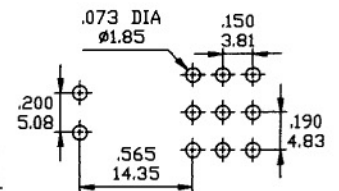

TERMINATION OPTIONS

M7

P.C.MOUNTING

3PDT

VS2-VS3

P.C.MOUNTING

OPTION CODE	DIM. 'A'
VS2	.461 11.70
VS3	.630 16.00

SPDT

VS2-VS3

P.C.MOUNTING

OPTION CODE	DIM. 'A'
VS2	.461 11.70
VS3	.630 16.00

DPDT

U2-VS3

P.C.MOUNTING

OPTION CODE	DIM. 'A'
U2	.551 14.00
VS3	.630 16.00

3PDT

VS4-VS5

P.C.MOUNTING

OPTION CODE	DIM. 'A'
VS4	.461 11.70
VS5	.630 16.00

SPDT